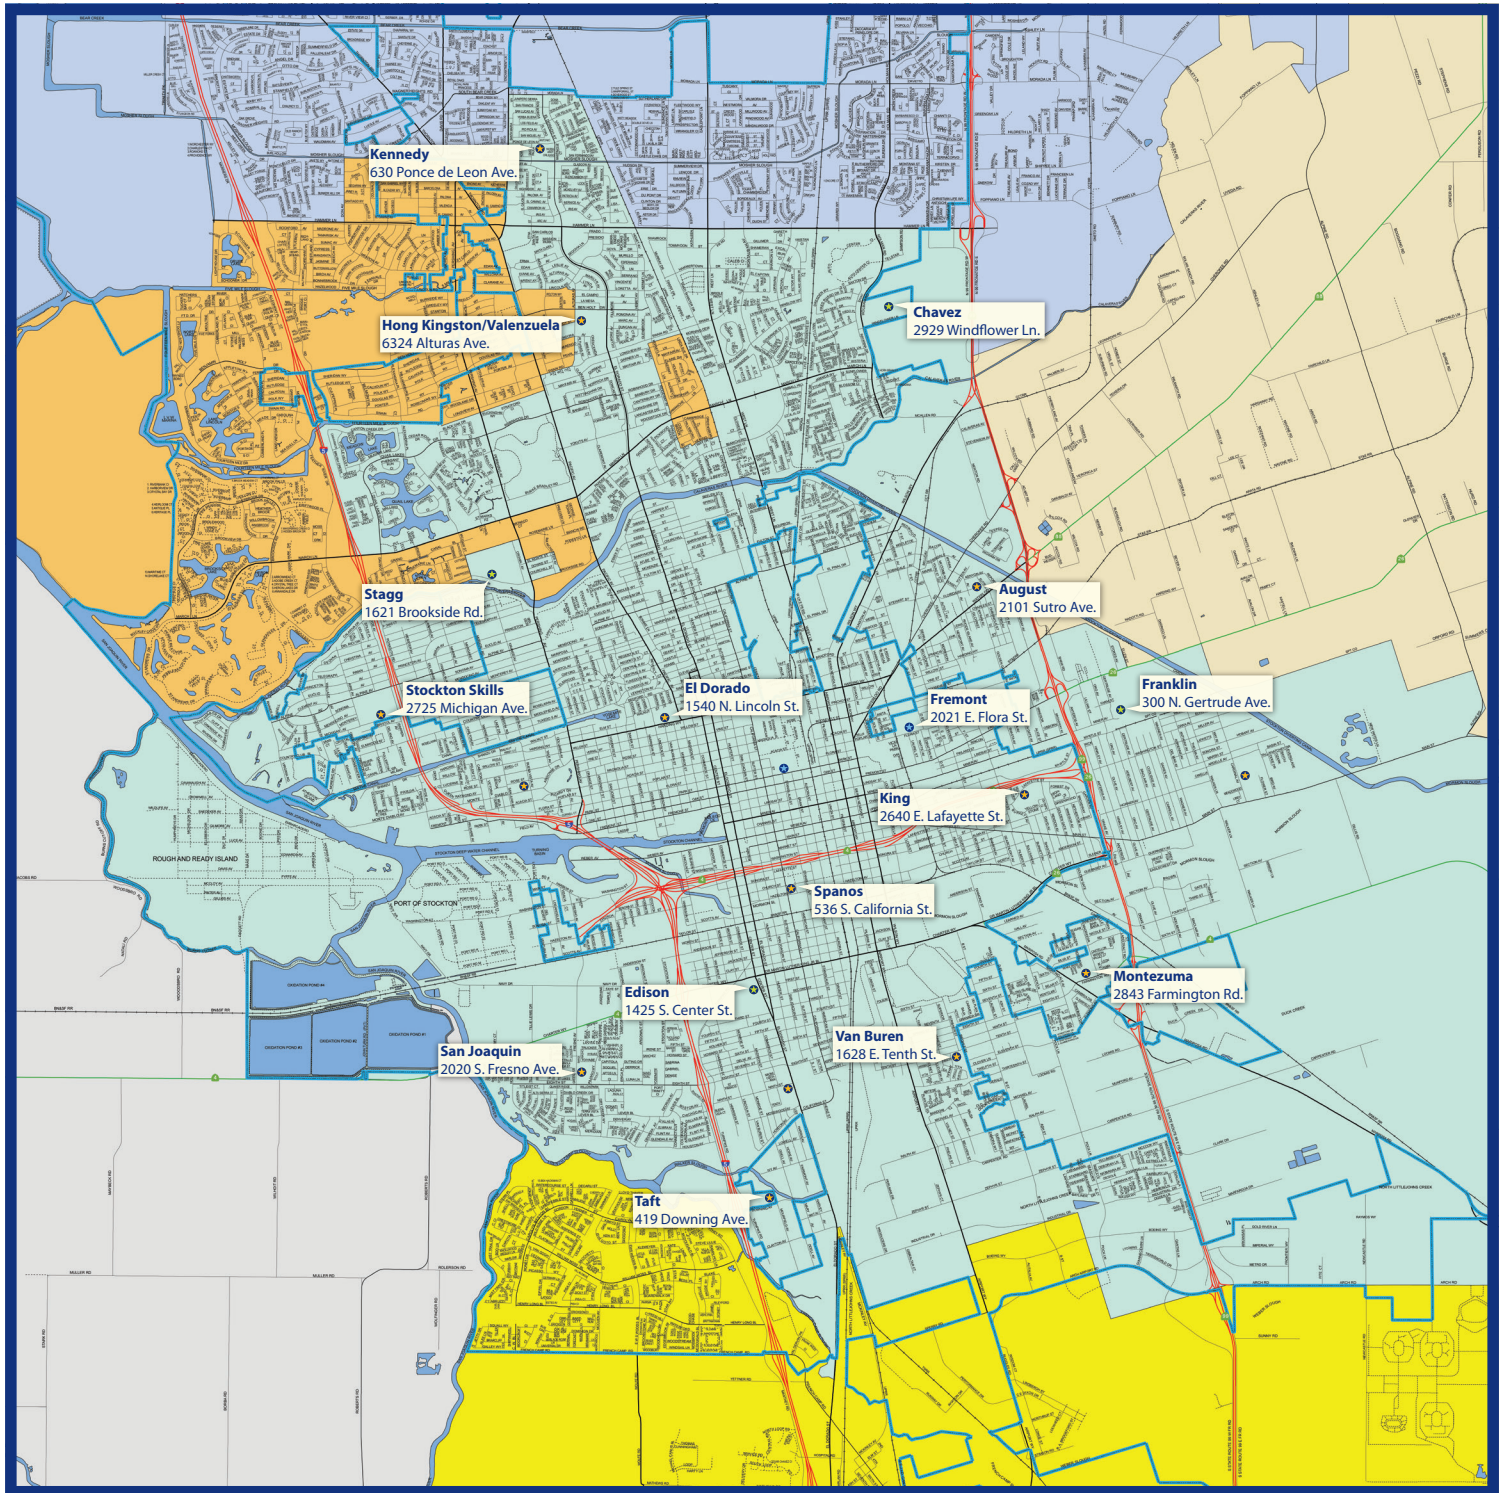

Updated Breakfast & Lunch Pick-Up Sites

Available between 11:30am-12:30pm
every Tuesday and Thursday

Sites and serving times are subject to change, so please check the District website at www.stocktonusd.net/COVID-19 often for the most accurate, up-to-date information.

Sitios Actualizados de Desayunos y Almuerzos Para Llevar Disponibles entre 11:30 a.m. -12:30 p.m todos los martes y jueves

Los sitios y los horarios de servicio están sujetos a cambios, por lo tanto, visite el sitio web del Distrito en: www.stocktonusd.net/COVID-19 a menudo para obtener la información más precisa y actualizada.